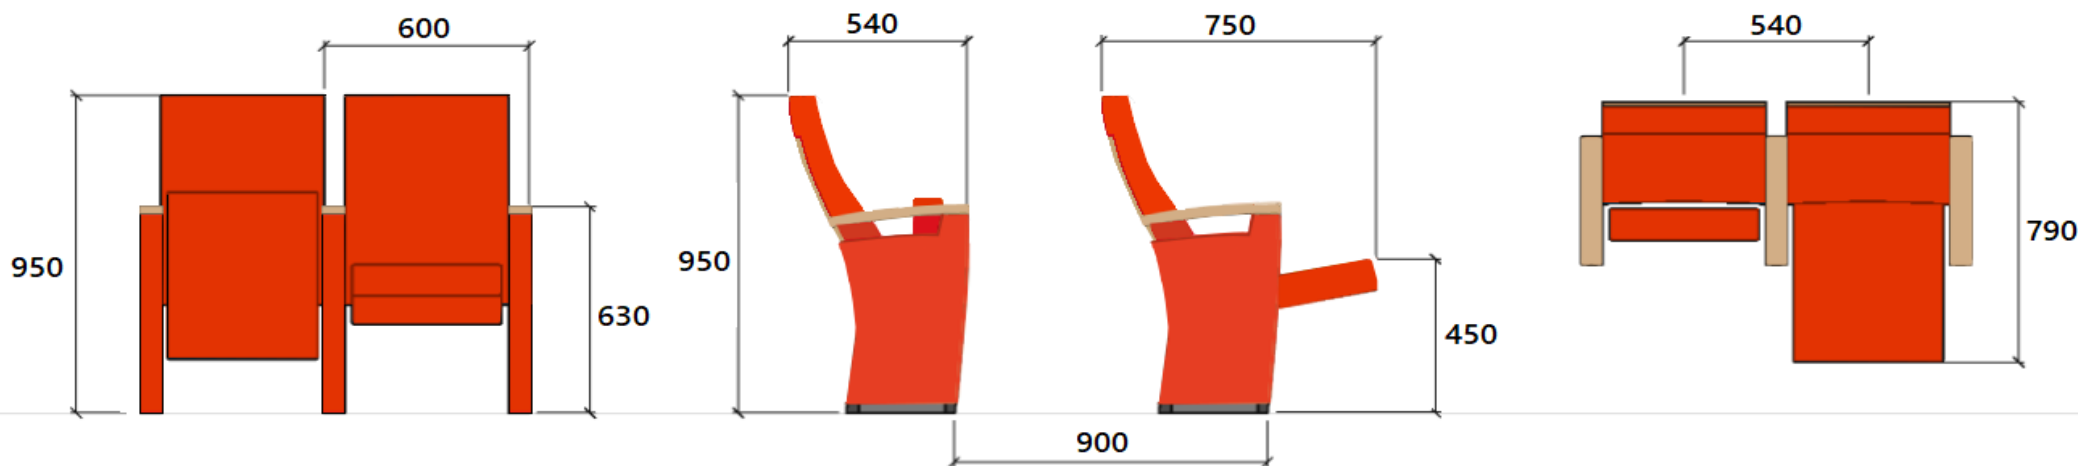

Meer informatie : info@indoorplan.nl / www.indoorplan.nl